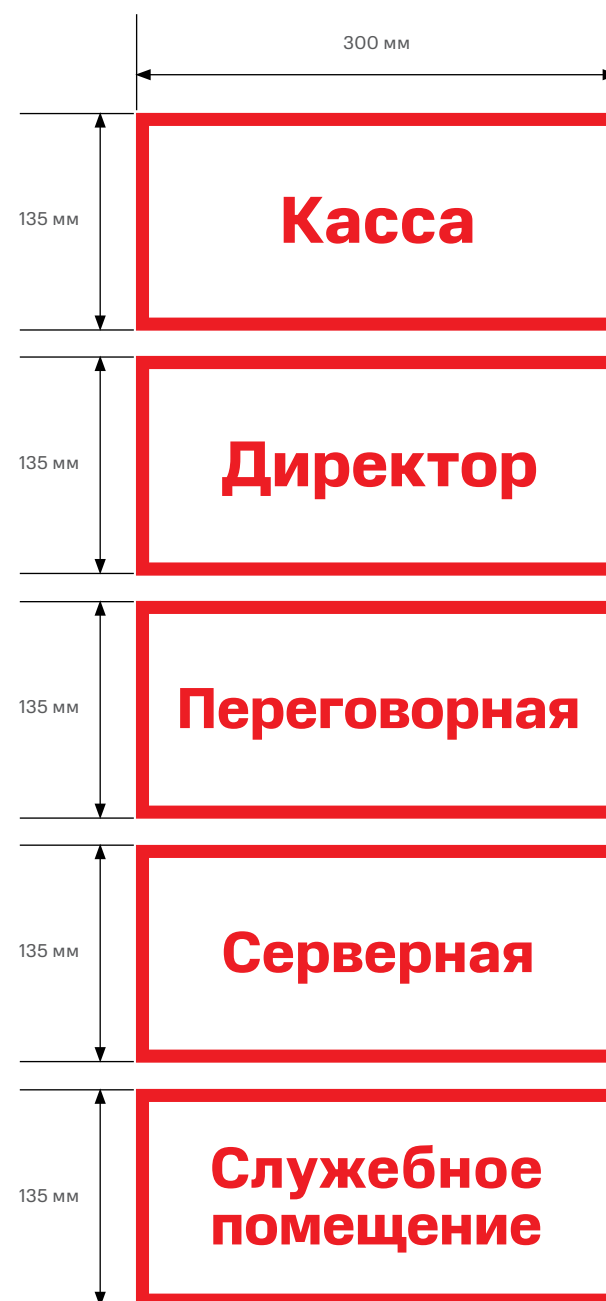

Конструкции для рекламно-информационных материалов

Настенные конструкции

Таблички дверные

Таблички дверные
«Касса»
«Директор»
«Переговорная»
«Серверная»
«Служебное помещение»

Конструкция: плоская.
Размеры: 300x135 мм
Материал: ПВХ белый 3 мм, печать.

 Макеты табличек
предоставляется ГО по запросу.

 На фото:
интерьер ДО «На Марксистской».

Конструкции для рекламно-информационных материалов

Настенные конструкции

Размещение дверных табличек

Таблички дверные располагаются симметрично на двери обоих типов на расстоянии 30 см от верхнего края дверного полотна.

Макеты табличек предоставляется ГО по запросу.

На фото: интерьер ДО «На Марксистской».

Конструкции для рекламно-информационных материалов

Настольные конструкции

Стойка «Квартет»

Стойка - дисплей настольный «Квартет».
Количество отделений: 4.
Формат: 1/3 А4.
Размеры: 210x100 мм
Материал: прозрачный акрил.

Стойка «Гид вертикальный»

Подставка настольная
двусторонняя вертикальная.
Формат: А4.
Размеры: 210x297 мм
Материал: прозрачный акрил.

Диспенсер настольный

Диспенсер по качеству
обслуживания настольный.
Формат: А4.
Размеры: 210x297 мм
Материал: прозрачный акрил.