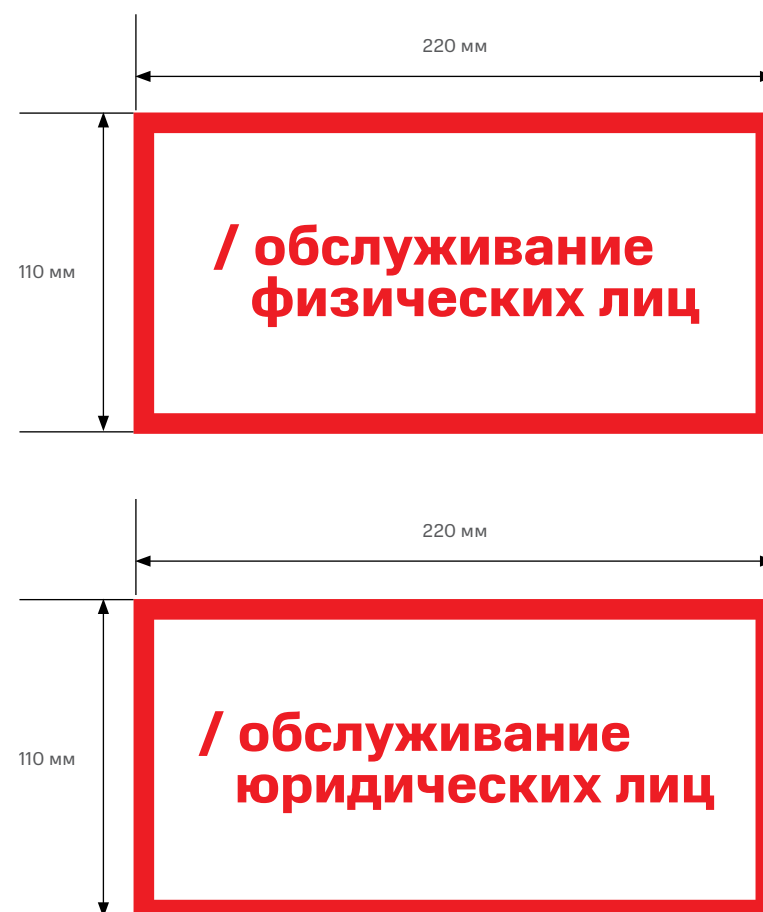

 Макеты табличек
предоставляется ГО по запросу.

 На фото:
интерьер ДО «На Марксистской».

Конструкции для рекламно-информационных материалов

Настенные конструкции

Размещение дверных табличек

Таблички дверные располагаются симметрично на двери обоих типов на расстоянии 30 см от верхнего края дверного полотна.

Белая «Финская дверь».

Стеклянная дверь.

Конструкции для рекламно-информационных материалов

Настольные конструкции

Таблички настольные

Таблички «Обслуживание физических лиц», «Обслуживание юридических лиц». Конструкция L-образной формы. Размеры: 220x110 мм. Материал: белый полистирол.

Макеты табличек предоставляется ГО по запросу.

На фото: интерьер ДО «На Марксистской».

Конструкции для рекламно-информационных материалов

Настольные конструкции

Стойка «Квартет»

Стойка - дисплей настольный «Квартет».
Количество отделений: 4.
Формат: 1/3 А4.
Размеры: 210x100 мм
Материал: прозрачный акрил.

Стойка «Гид вертикальный»

Подставка настольная
двусторонняя вертикальная.
Формат: А4.
Размеры: 210x297 мм
Материал: прозрачный акрил.

Диспенсер настольный

Диспенсер по качеству
обслуживания настольный.
Формат: А4.
Размеры: 210x297 мм
Материал: прозрачный акрил.